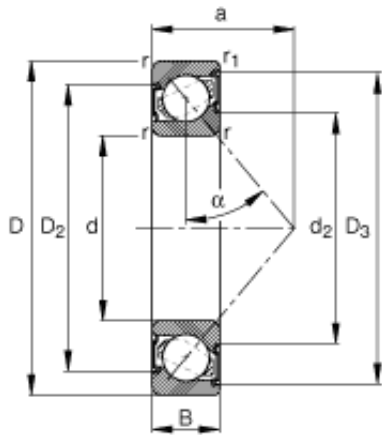

Barden BEARING LTD

25 mm x 62 mm x 17 mm FAG 7305-B-2RS-TVP Angular Contact Bearings

Bearing No. 7305-B-2RS-TVP

7305-B-2RS-TVP Bearing 2D drawings and 3D CAD models

Size	25x62x17 mm
Bore Diameter	25 mm
Outer Diameter	62 mm
Width	17 mm
d	25 mm
D	62 mm
B	17 mm
a	27 mm
D ₂	50,4 mm
D ₃	57,1 mm
D _{a max}	55 mm
D _{b max}	57,8 mm
d ₂	35,8 mm
d _{a min}	32 mm
r _{1 min}	0,6 mm
r _{a max}	1 mm
r _{a1 max}	0,6 mm
r _{min}	1,1 mm
	40 ° / Angle
m	0,231 kg / Weight
C _r	28000 N / Dynamic load rating (radial)
C _{0r}	16100 N / Static load rating (radial)

Barden BEARING LTD

n_G	7000 1/min / Limiting speed
C_{ur}	1080 N / Fatigue limit load, radial